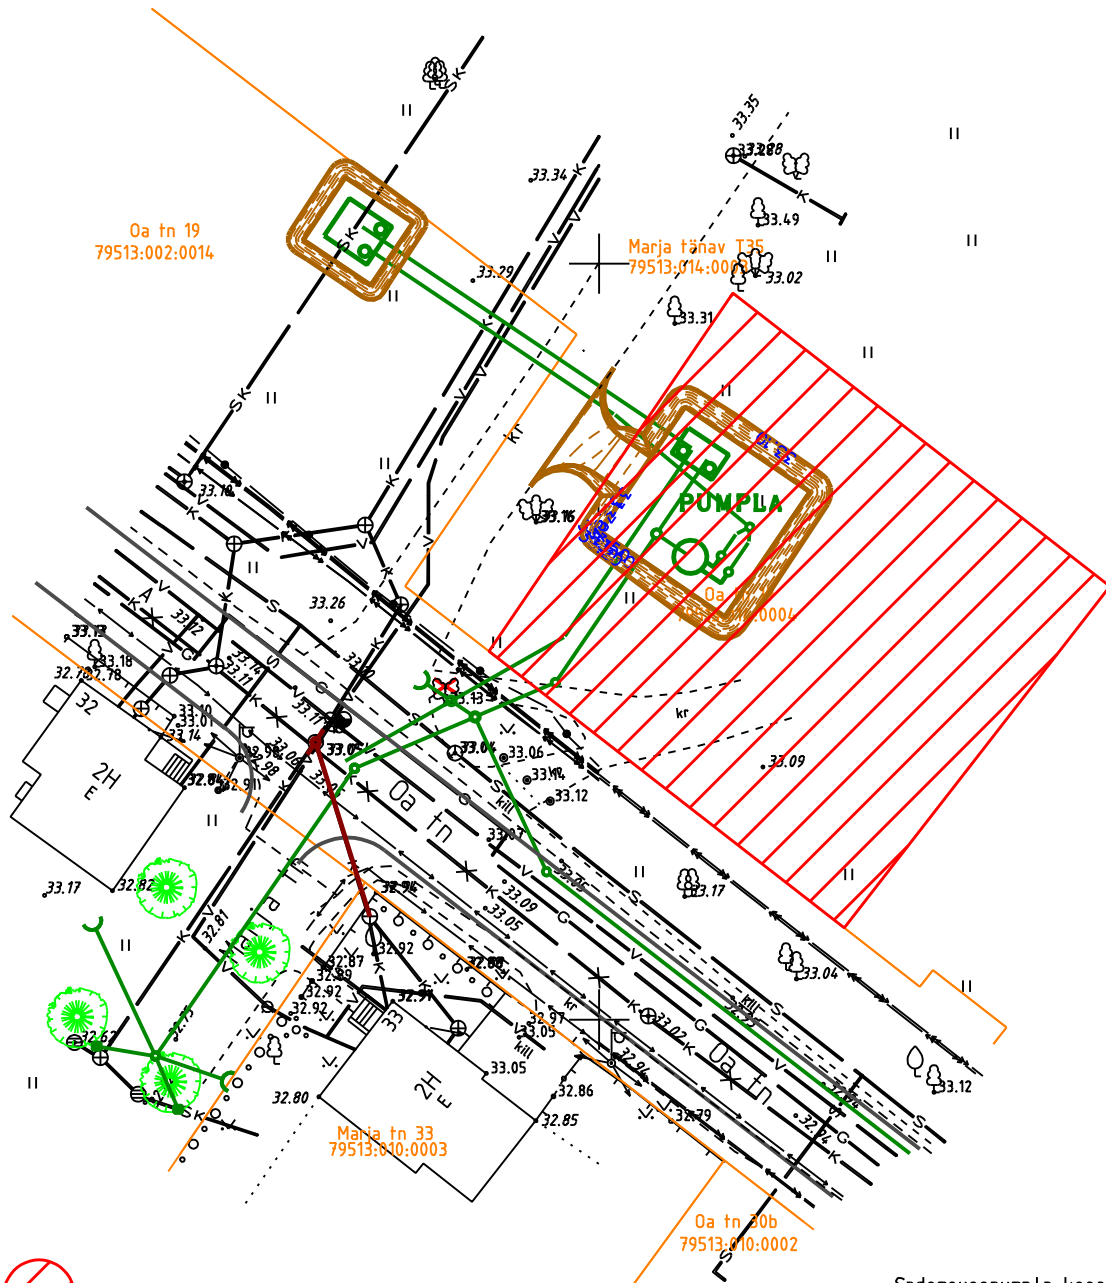

ISIKLIKU KASUTUSÕIGUSEGA KOORMATAVA ALA SCHEEM

OA tn. 17 (79513:014:004)

M 1:500

Servituudi ala 878 m²
Kinnistul 79513:014:0004 asuva
AS-le Tartu Veevärk kuuluv
sademeveepumpla

PUMPLA

sademeveepumpla

Sademeveepumpla koordinaadid:
x= 6475180,61
y=658756,04